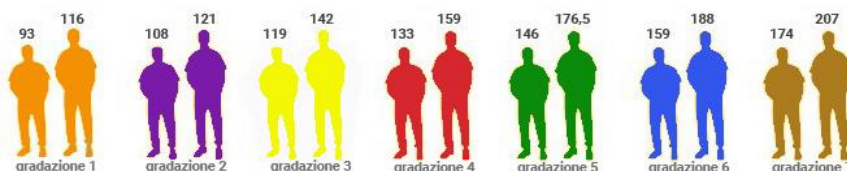

CODICE ARTICOLO

54-2577

SEDIA PLASTICA IRIDE

Dimensioni (cm)

34x34x49/53h

CARATTERISTICHE TECNICHE

Sedia impilabile con struttura robustissima in nylon con tappi antiscivolo e antirumore. Scocca in polipropilene certificata EN1729. Sedia adatta sia all'uso interno che per esterno, resistente ai solventi o ai prodotti corrosivi. Seduta altezza 26cm per il nido o 30cm per la materna.

FOTO ARTICOLO

ALTEZZE DISPONIBILI *

H26 gradazione 1

H32 gradazione 2

COLORI DISPONIBILI *

GIALLO PASTELLO

ROSSO

ARANCIO

VERDE PASTELLO

VIOLETTO

AZZURRO

SI RICORDA CHE PER PROCEDERE ALL'EVENTUALE ORDINE NECESSIAMO DELLE SPECIFICHE INDICATE CON ASTERISCO (*)

12100 CUNEO - VIA MONDOLE' 10 Tel. 0171 348302

C.F. - P.IVA 01976920049 - Reg. Imprese di Cuneo 01976920049